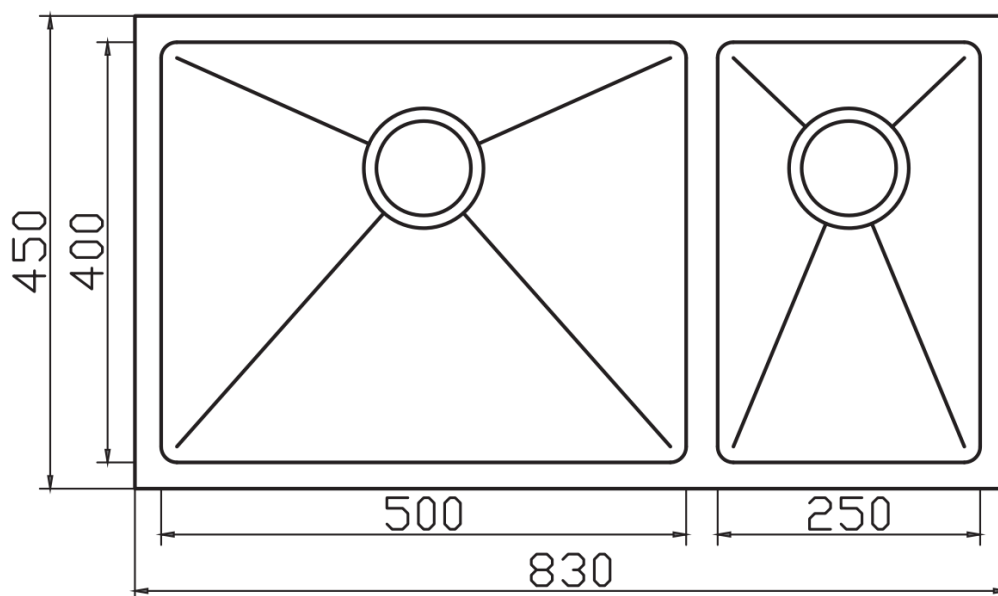

# VENTURA

MODEL:FB8345AR

**Blomberg**

**GRUNDIG**

**Midea**

**simfer**

**AVG**

+356 2167 7798