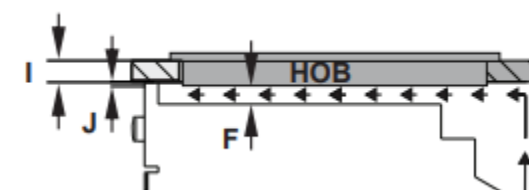

VENTURA

MODEL:GG66YSB70

2 YEARS WARRANTY P&L

Specifications

- gas burners
 - Flame safety device
 - Adjustable flame settings
 - Front controls
 - Auto ignition
- Black Glass

B (mm)	700	min. A (mm)	50
T (mm)	515	min. C (mm)	150
H (mm)	42	min. E (mm)	500
C1 (mm)	560	min. F (mm)	10
C2 (mm)	490	G (mm)	20
D (mm)	50	I (mm)	25
J (mm)	5		