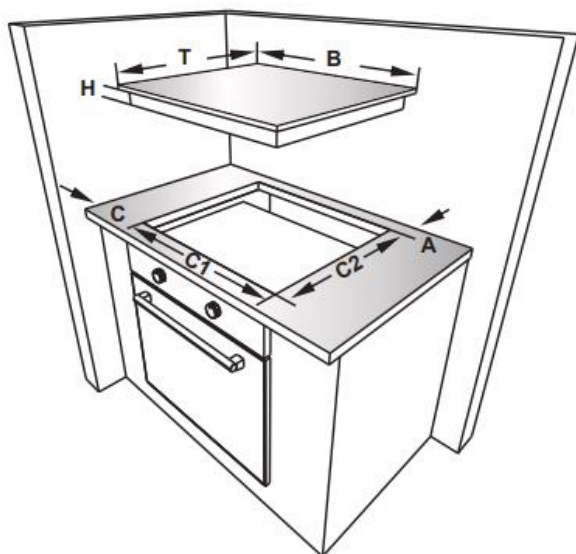

VENTURA

MODEL:GG66YSB70

2 YEARS WARRANTY P&L

Specifications

- gas burners
 - Flame safety device
 - Adjustable flame settings
 - Front controls
 - Auto ignition
- Black Glass

B (mm)	700	min. A (mm)	50
T (mm)	515	min. C (mm)	150
H (mm)	42	min. E (mm)	500
C1 (mm)	560	min. F (mm)	10
C2 (mm)	490	G (mm)	20
D (mm)	50	I (mm)	25
J (mm)	5		