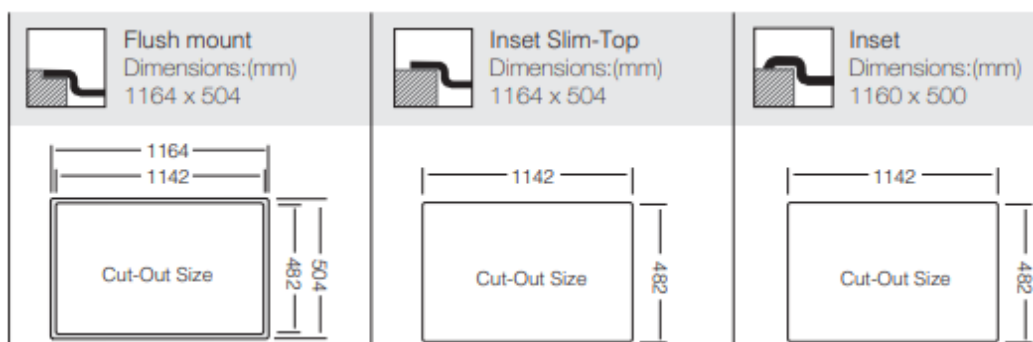

VENTURA

MODEL: MFP 1160.500.20

Blomberg **GRUNDIG**  **simfer** **A/G**

+356 2167 7798

sales@venturamalta.com
service@venturamalta.com

www.venturamalta.com

Ventura Factory, B21, Bulebel Industrial Estate
Ventura Building, 1, Aldo Moro Street, Marsa
Ventura Paola, Pjazza A. De Paule, Paola
Ventura Hamrun, High Street, Hamrun