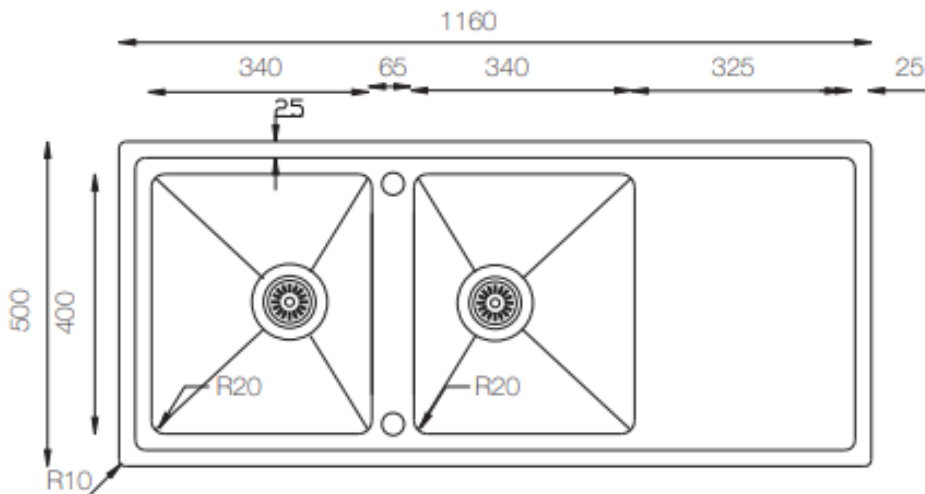

VENTURA

MODEL: MFP 1160.500.20

Blomberg **GRUNDIG**  **simfer** **A/G**

+356 2167 7798

sales@venturamalta.com
service@venturamalta.com

www.venturamalta.com

Ventura Factory, B21, Bulebel Industrial Estate
Ventura Building, 1, Aldo Moro Street, Marsa
Ventura Paola, Pjazza A. De Paule, Paola
Ventura Hamrun, High Street, Hamrun