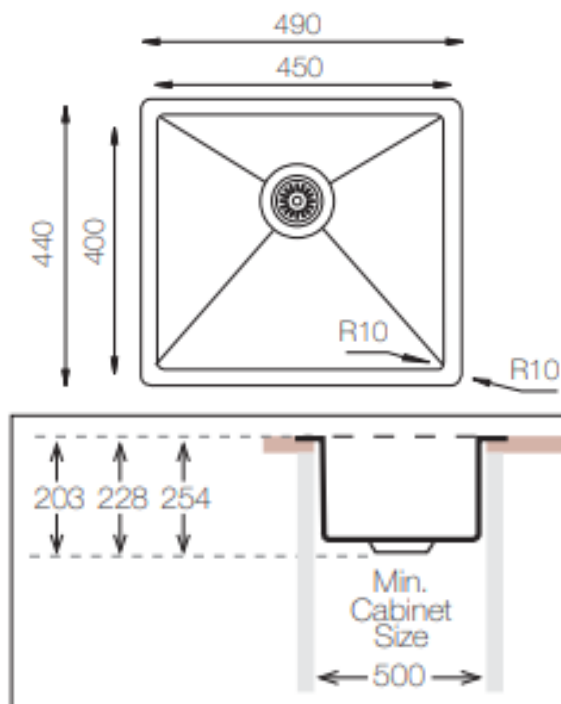

# VENTURA

MODEL:TNL450GT

 Flush mount Dimensions:(mm) 490 x 440	 Inset Slim-Top Dimensions:(mm) 490 x 440	 Undermount Dimensions:(mm) 490 x 440
		

**Blomberg**

**GRUNDIG**

**Midea**

**simfer**

**AVG**