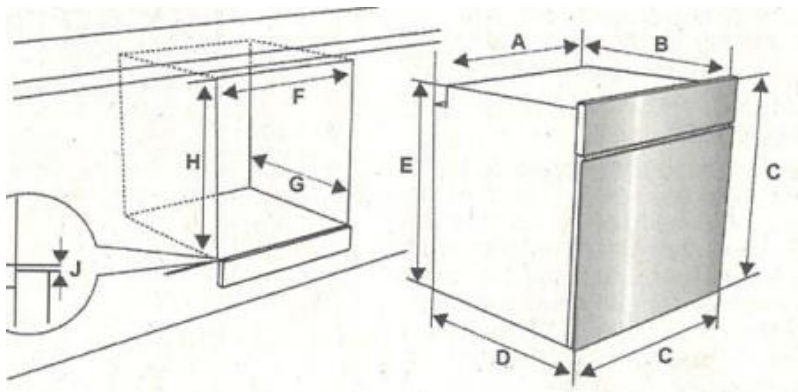

VENTURA

MODEL:GG66Y

- Dimensions – (H)58.5 x (W)59.5 x (D)55 cm
- Energy rating – A
- Integrated – Yes
- Number of cooking programs – 10
- Control panel type – Dial
- Grill type – Variable
- Capacity – 65 liters

BLACK GLASS

A (mm)	557	min./max. F (mm)	560/580
B (mm)	550	min. G (mm)	555
C (mm)	595	min. H/I (mm)	600/590
D (mm)	575	min. J/K (mm)	5/10
E (mm)	576		

2 YEARS WARRANTY P&L

Blomberg **GRUNDIG** **Midea** **simfer** **A/G**