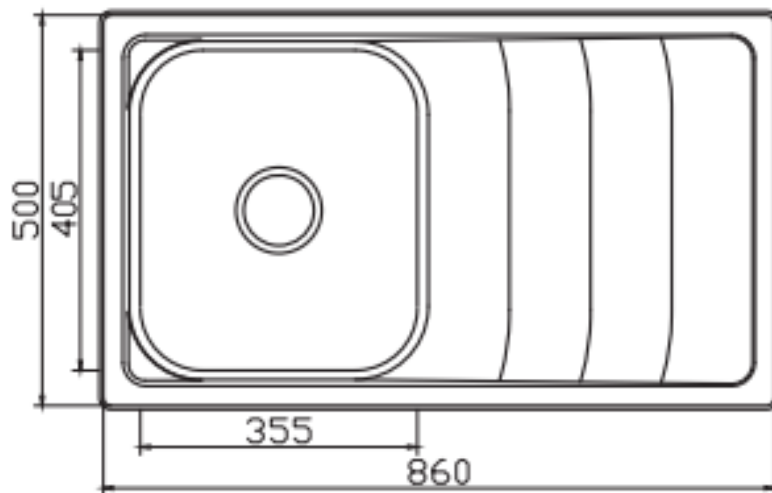

VENTURA

MODEL:NH316 CT

Blomberg

GRUNDIG

Midea

simfer

AVG

+356 2167 7798