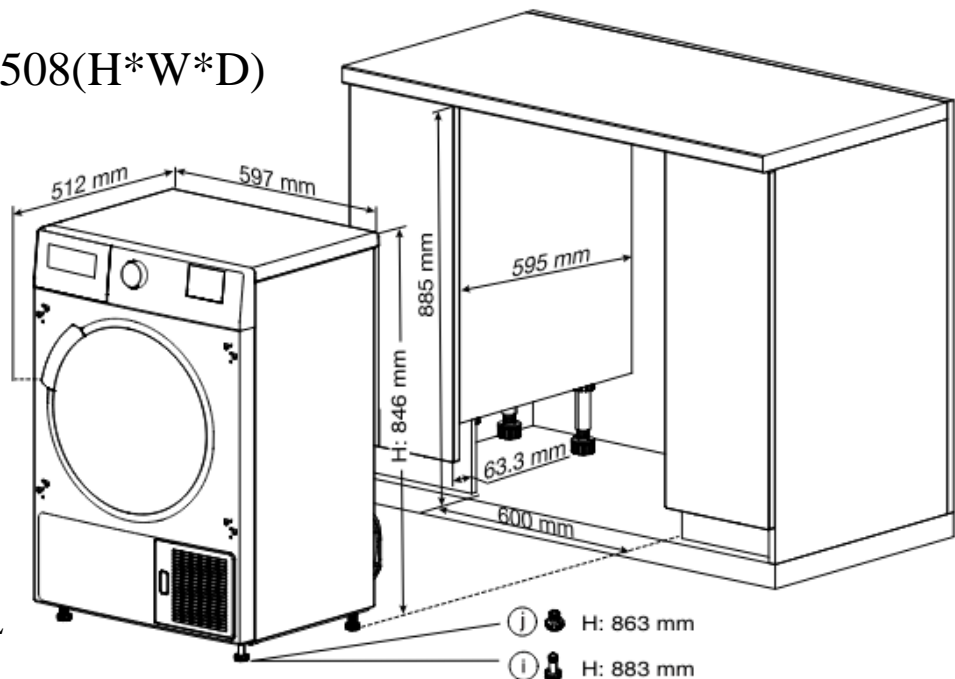

# VENTURA

MODEL: LTIP07310

Built in tumble dryer  
Heat pump 7kg  
Energy label A++  
211 kWh/per annum

883\*597\*508(H\*W\*D)

2 YEARS WARRANTY P&L

**Blomberg** GRUNDIG HYUNDAI DAEWOO AIG

**FIESTA** Bompani